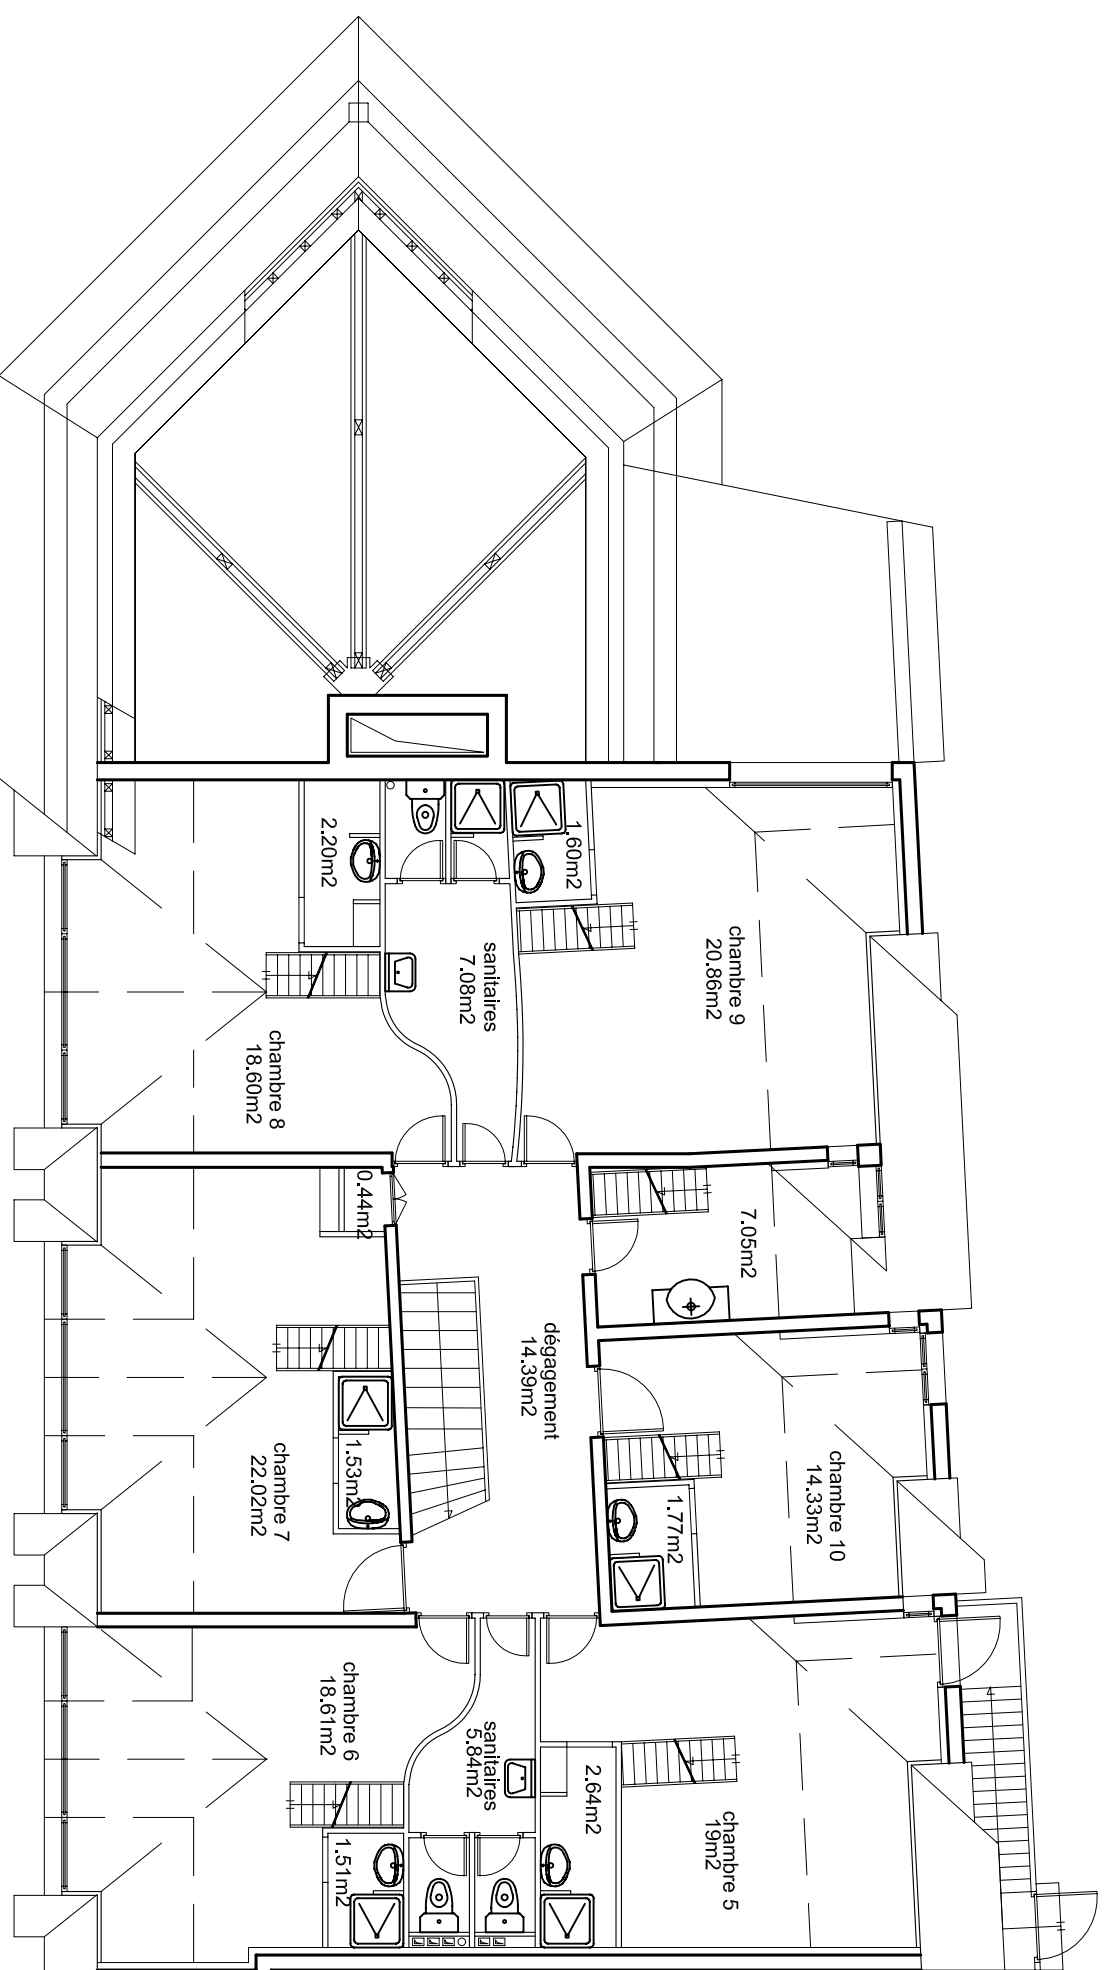

shob = 186 m²

SAINT-OUEN

VILLE DE SAINT - OUEN

Departement de la Seine - Saint - Denis
D.E.P.
Bureau d'études
6 place de la République
93406 Saint-Ouen cedex

Montgenèvre

route d'Italie
05100 Montgenèvre

bâtiment annexe

étage

dessiné par

échelle 1/ 100

plan n°

date 20-12-2005