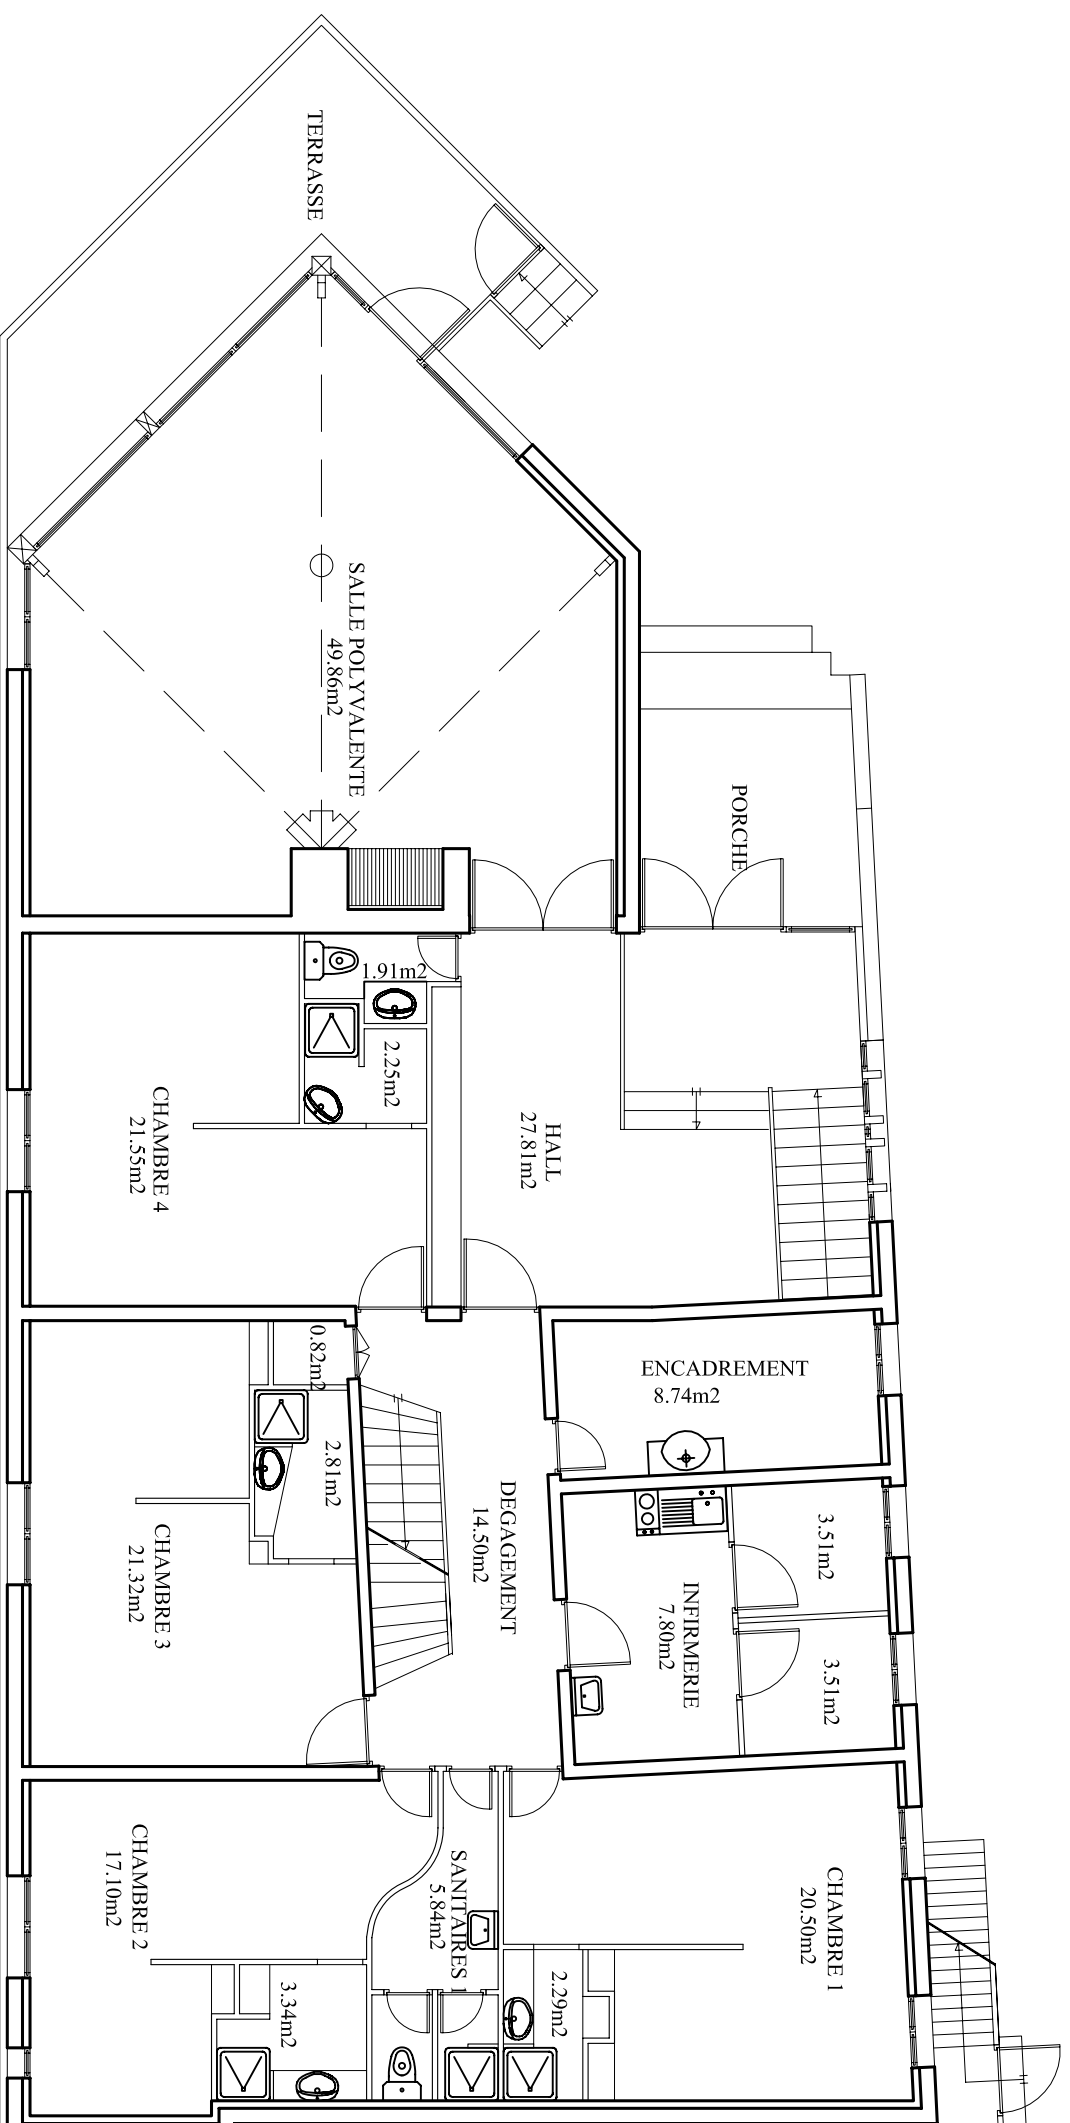

Chalet
combles

dessiné par	
échelle 1/	
plan n°	
date	20-12-2005

shob = 285 m²

SAINT-OUEN

VILLE DE SAINT - OUEN

Departement de la Seine - Saint - Denis
Bureau d'études
D.E.P.
6 place de la République
93406 Saint-Ouen cedex