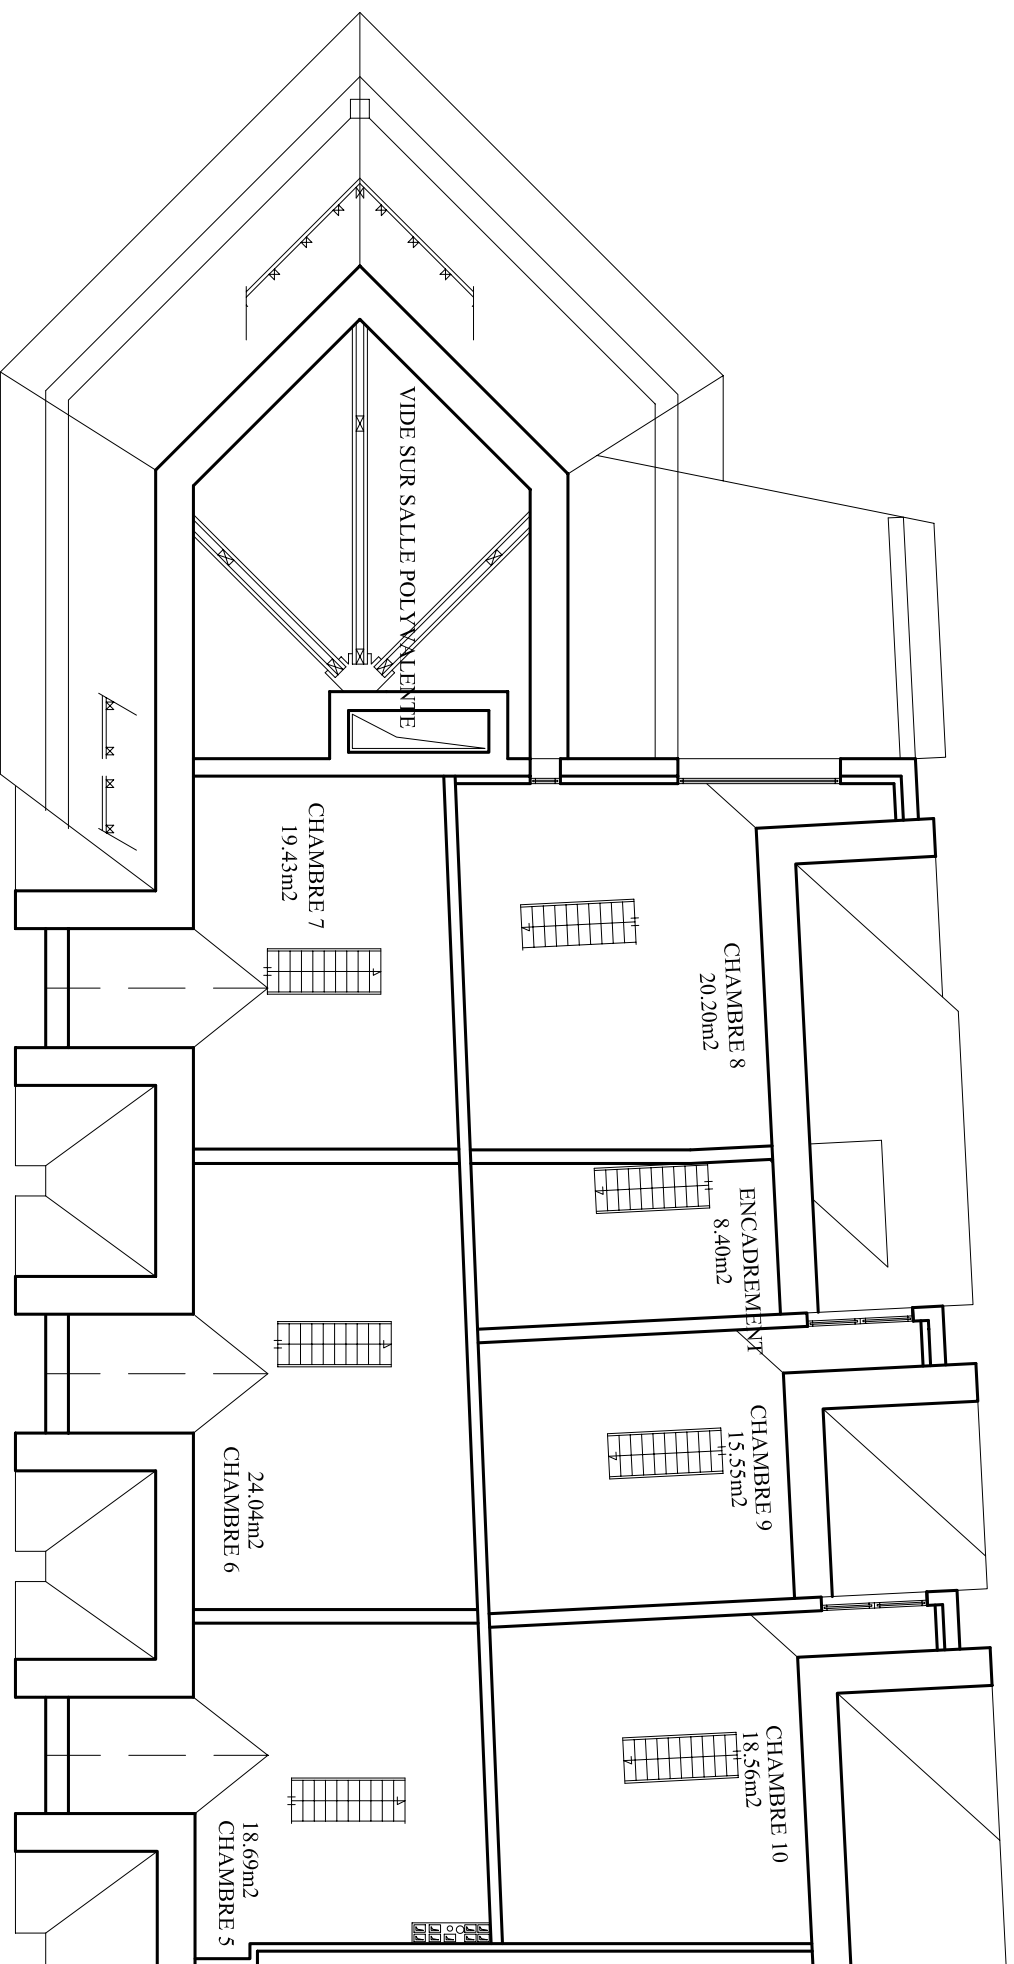

Département de la Seine - Saint - Denis
VILLE DE SAINT - OUEN
D.E.P.
Bureau d'études
6 place de la République
93406 Saint-Ouen cedex

Montgenèvre
route d'Isalle
05100 Montgenèvre

bâtiment annexe
souventes

dessiné par	
échelle	1/ 100
plan n°	
date	20-12-2005